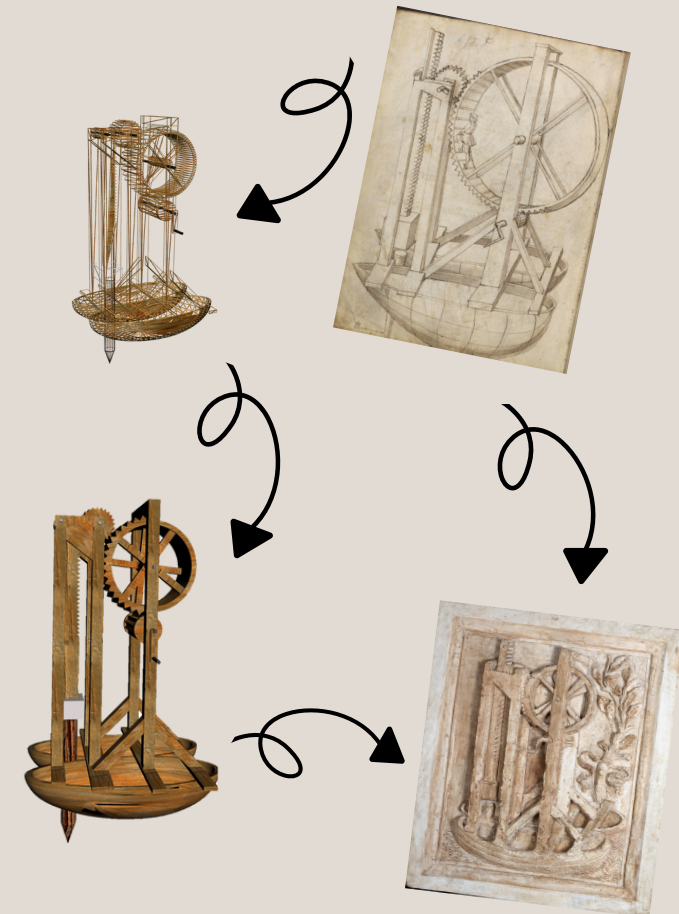

per conoscere la storia delle macchine rinascimentali urbinati

<https://formelle.uniurb.it/>

LE MACCHINE DEL RINASCIMENTO PRENDONO VITA

Sei interessato alla Storia della Scienza? Vuoi vedere come funzionano le macchine civili e militari che erano scolpite sulla facciata del Palazzo Ducale di Urbino? Sei nel posto giusto. Scarica l'APP, inquadra la macchina in 3D e immergiti in un viaggio virtuale tra le più affascinanti macchine rinascimentali.

1 Scarica e installa l'APP

2 Prendi la scheda esplicativa

3 Mediante l'APP inquadra l'immagine della macchina ricostruita in 3D

4 Ora puoi vedere il suo funzionamento e osservare ogni particolare